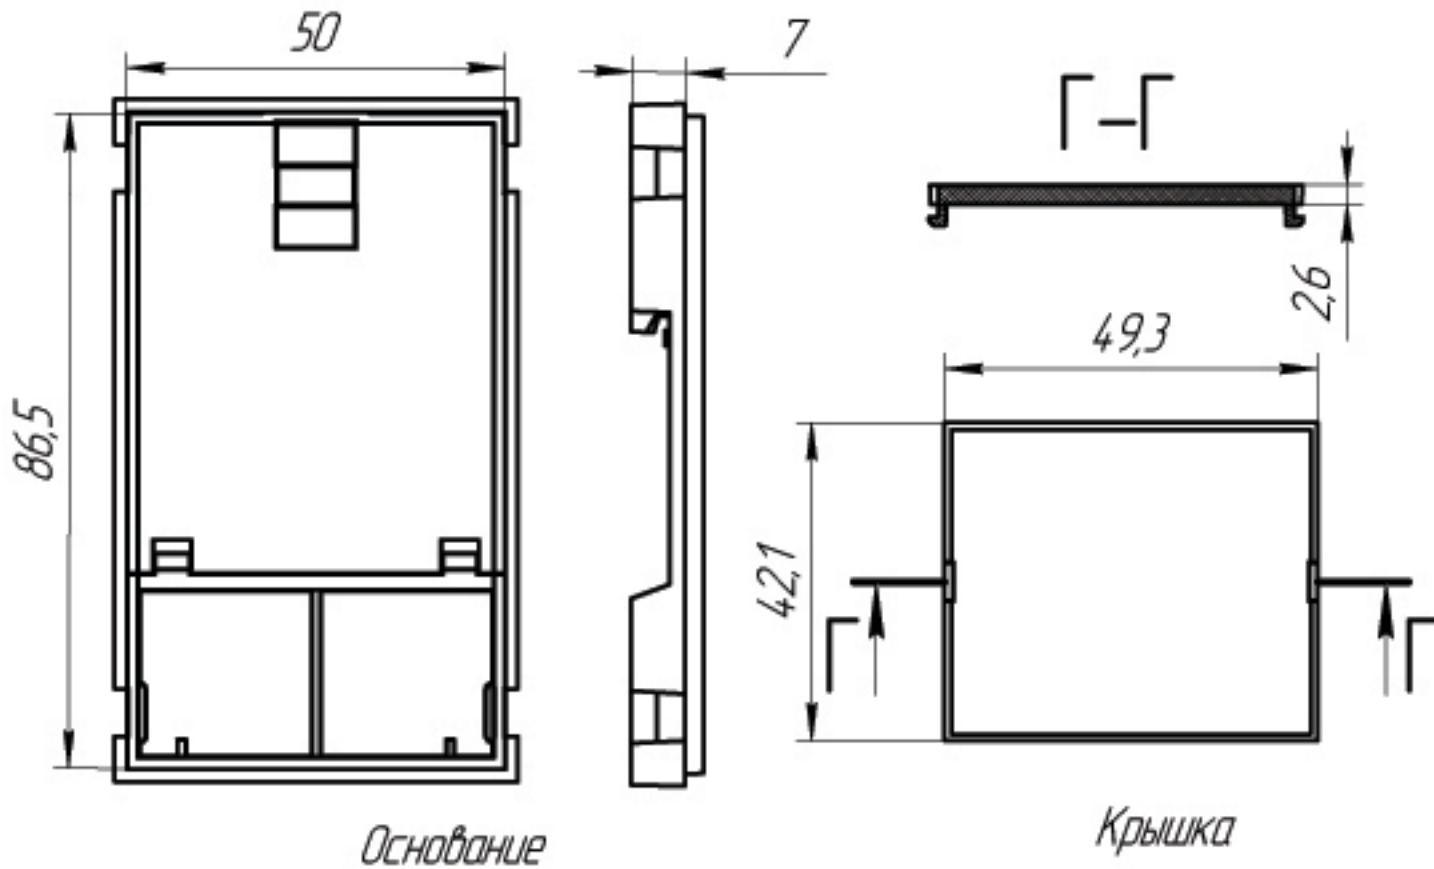

D3MG-RU

Лист №

Стор. №

Общий вид корпуса

D3MG-RU				Лит.	Масса	Масштаб
Изм./Лист	№ докум.	Подп.	Дата		0	1:1
Разраб.						
Проб.				Лист	Листов	1
Т.контр.						
И.контр.						
Утв.						