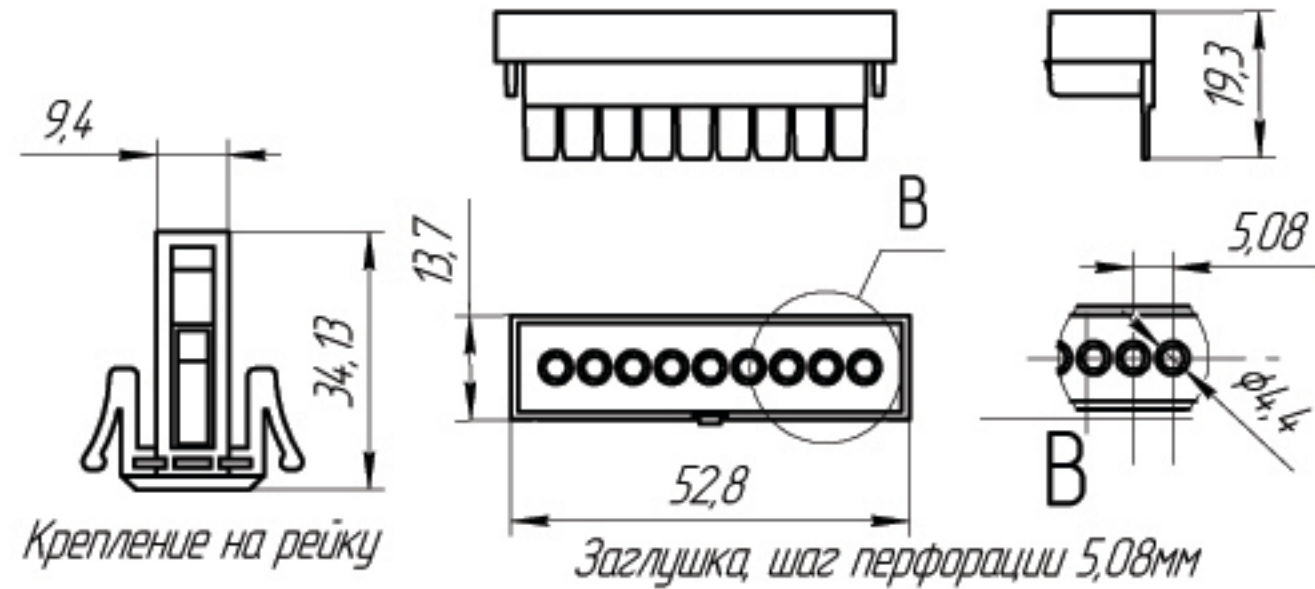

D3MG-RU

Лист №

Стор. №

Общий вид корпуса

D3MG-RU				Лит.	Масса	Масштаб
Изм./Лист	№ докум.	Подп.	Дата		0	1:1
Разраб.						
Проб.				Лист	Листов	1
Т.контр.						
И.контр.						
Утв.						