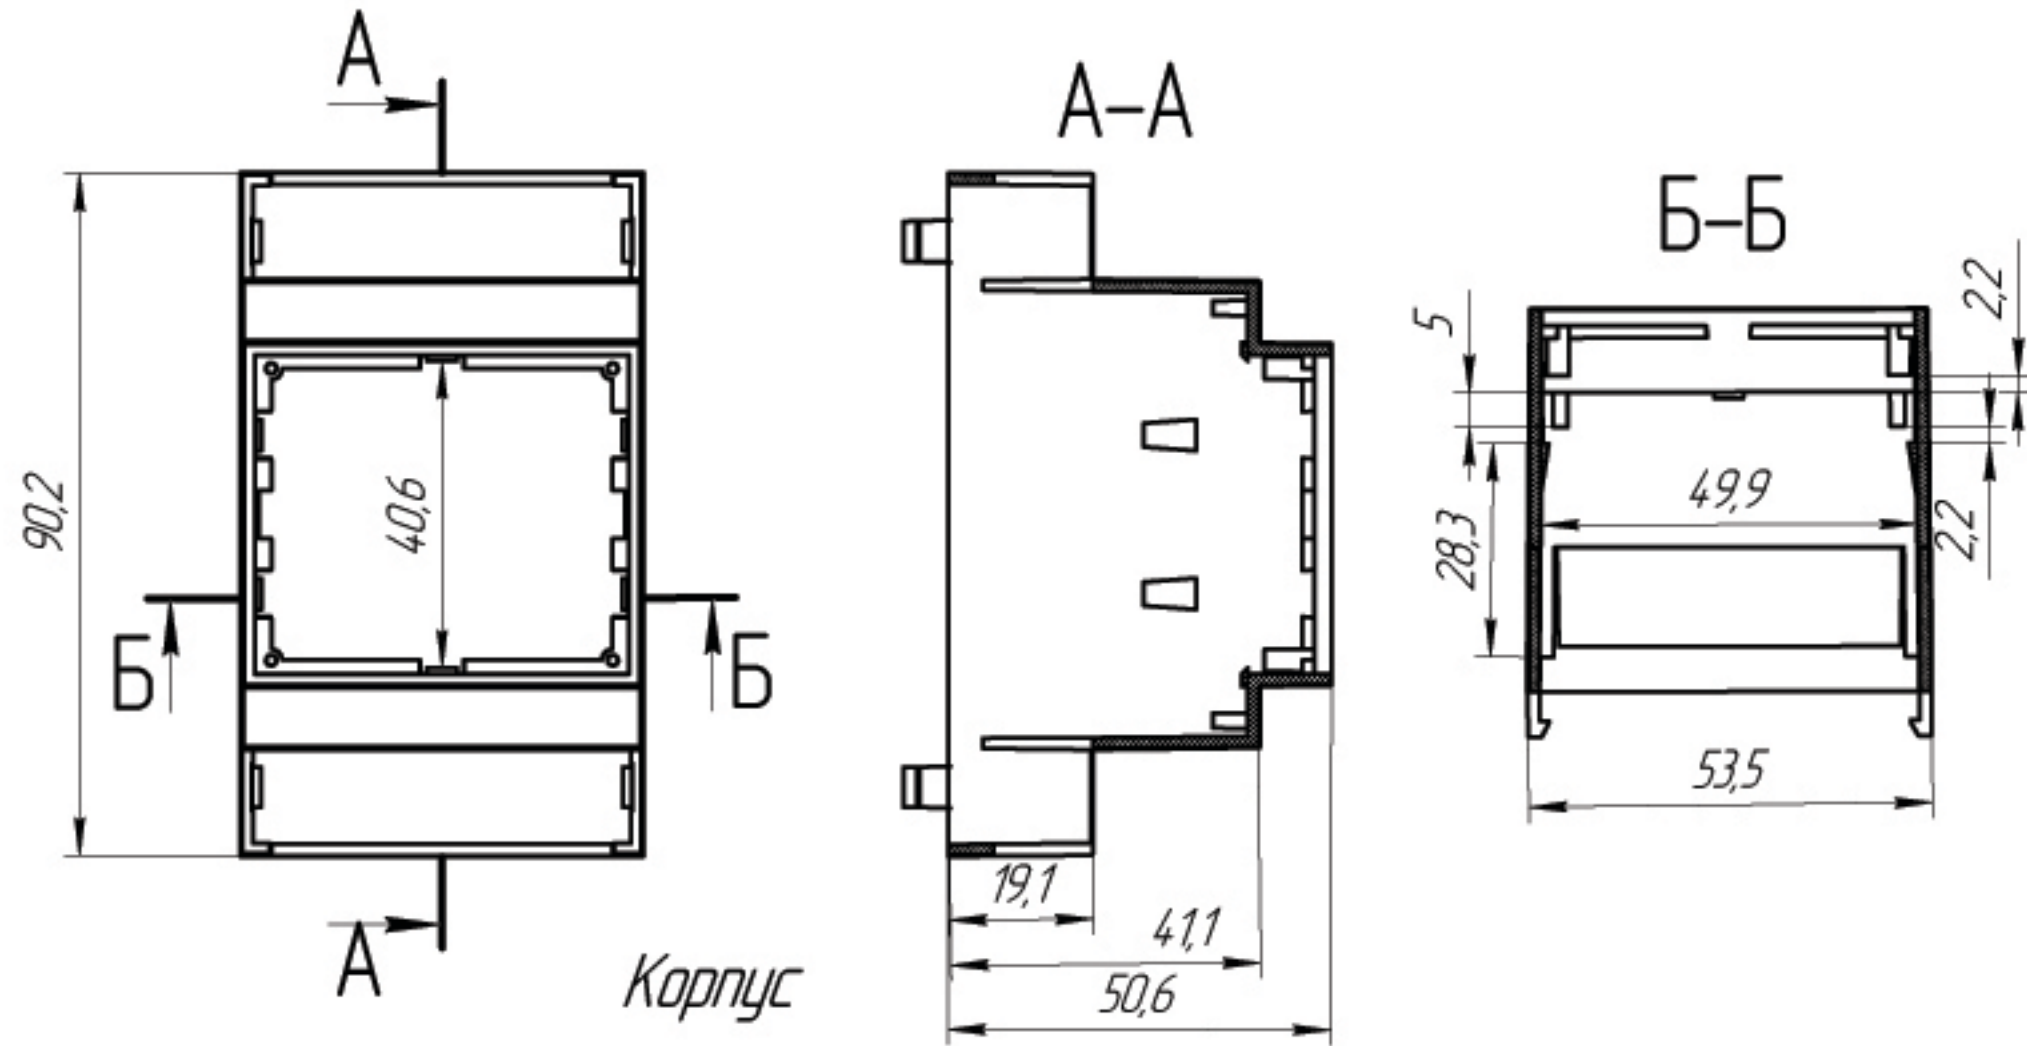

D3MG-RU

Лист №

Стор. №

Общий вид корпуса

D3MG-RU				Лит.	Масса	Масштаб
Изм./Лист	№ докум.	Подп.	Дата		0	1:1
Разраб.						
Проб.				Лист	Листов	1
Т.контр.						
И.контр.						
Утв.						